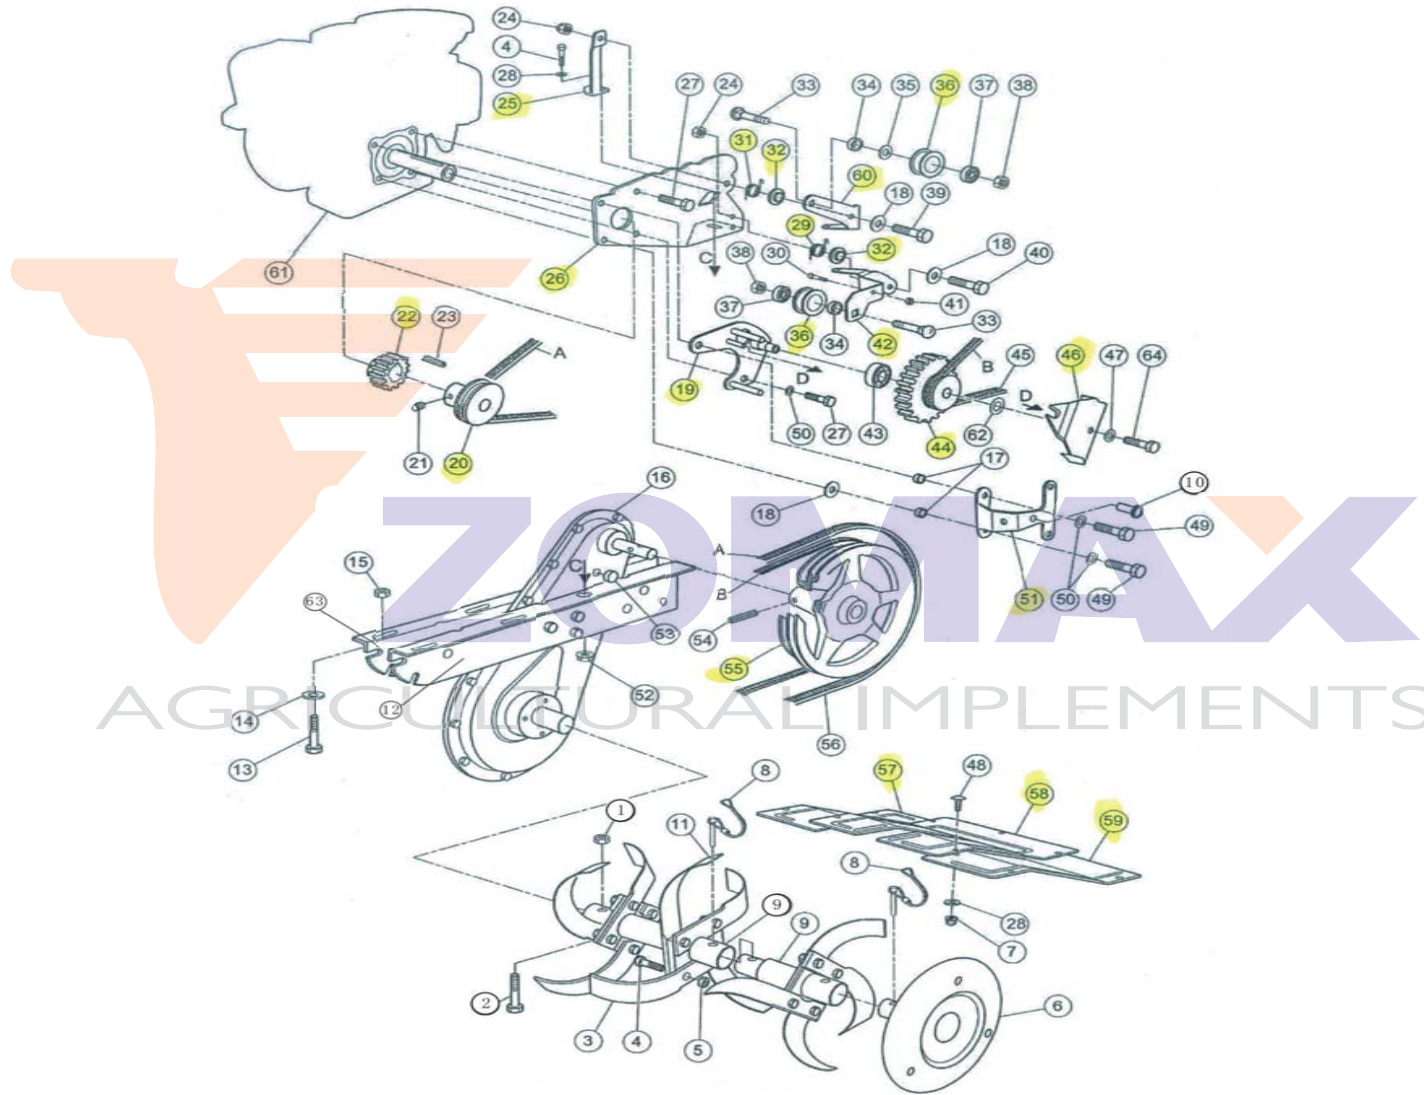

## MOTOAZADA ZM1G80

Motor: 4T/170E.

Velocidades: 2 (1+1 marcha atrás)

Potencia: 7cv.

Transmisión: Baño de aceite.

Peso: 70 kg.

Fresa: 3x3 más disco.

Rueda delantera.

## 01 FRONT WHEEL ASSY

MOTOAZADA ZM1G80