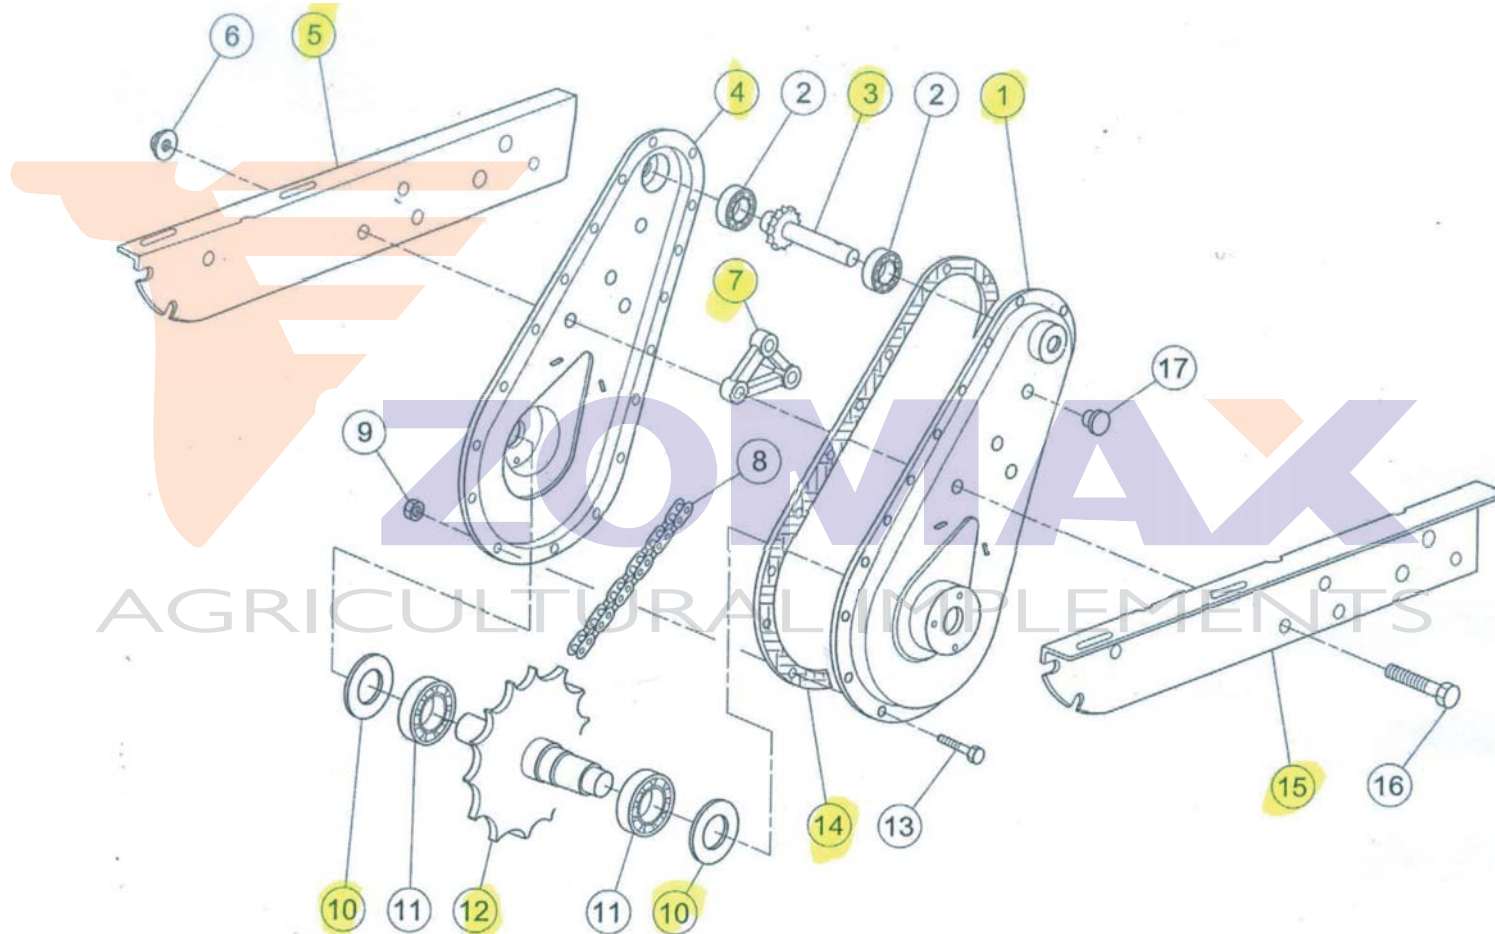

03.HANDLE ASSY

MOTOAZADA ZM1G80