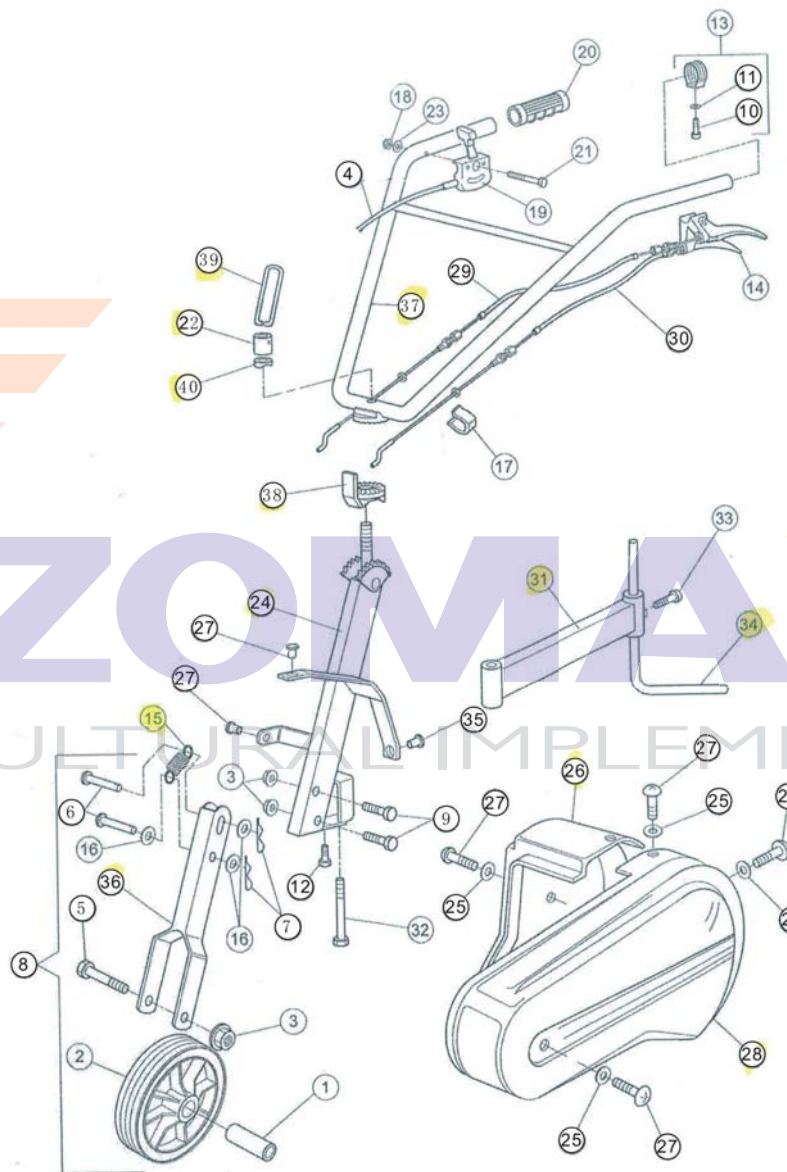

ENSIONER ASSY

MOTOAZADA ZM1G80