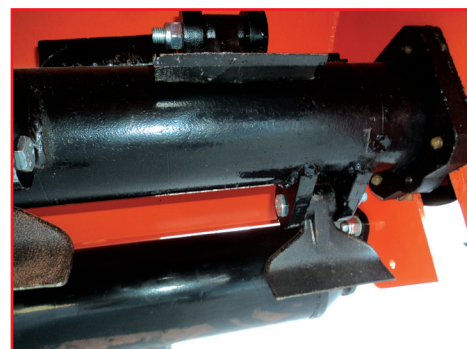

## HIDRÁULICA

Trituradora especial para restos de poda como cítricos, frutales, viñedos, vegetación baja, hierba, etc.

- Desplazamiento hidráulico de serie.
- Rotor con martillos de gran dimensión apoyados sobre cojinetes autonivelables.
- Patines y rodillos para una perfecta adaptación al terreno.
- Construida en chapa de 8 mm.

| MODELO                  | ROT ZM AG140  | ROT ZM AG175  | ROT ZM AG200  |
|-------------------------|---------------|---------------|---------------|
| DIMENSIONES (MM)        | 1550x985x1005 | 1840x985x1005 | 2140x985x1005 |
| ANCHO DE TRABAJO (MM)   | 1400          | 1750          | 2000          |
| PESO (KG)               | 400           | 525           | 555           |
| Nº MARTILLOS            | 12            | 16            | 18            |
| POTENCIA REQUERIDA (CV) | 40 a 50       | 40 a 50       | 45 a 60       |
| <b>PRECIO sin IVA</b>   | <b>2.700€</b> | <b>2.825€</b> | <b>3.225€</b> |