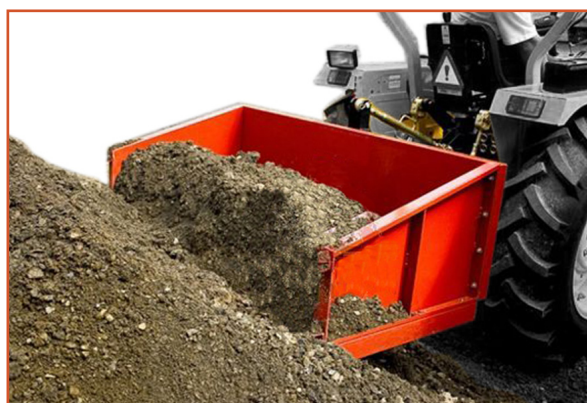

SERIE ZM

CAJAS DE TRANSPORTE

ZOMAX le ofrece la nueva gama de cajas de transporte para tractores de pequeña y media potencia.

- Tapa delantera desmontable.
- Volquete manual.

| MODELO | ZM130 | ZM150 | ZM180 |
|-------------------------|--------------|--------------|--------------|
| DIMENSIONES (MM) | 926x1300x630 | 926x1500x360 | 926x1800x360 |
| PESO (KG) | 105 | 130 | 150 |
| POTENCIA REQUERIDA (CV) | 20 a 25 | 25 a 30 | 30 a 40 |
| PRECIO sin IVA | 550€ | 600€ | 700€ |