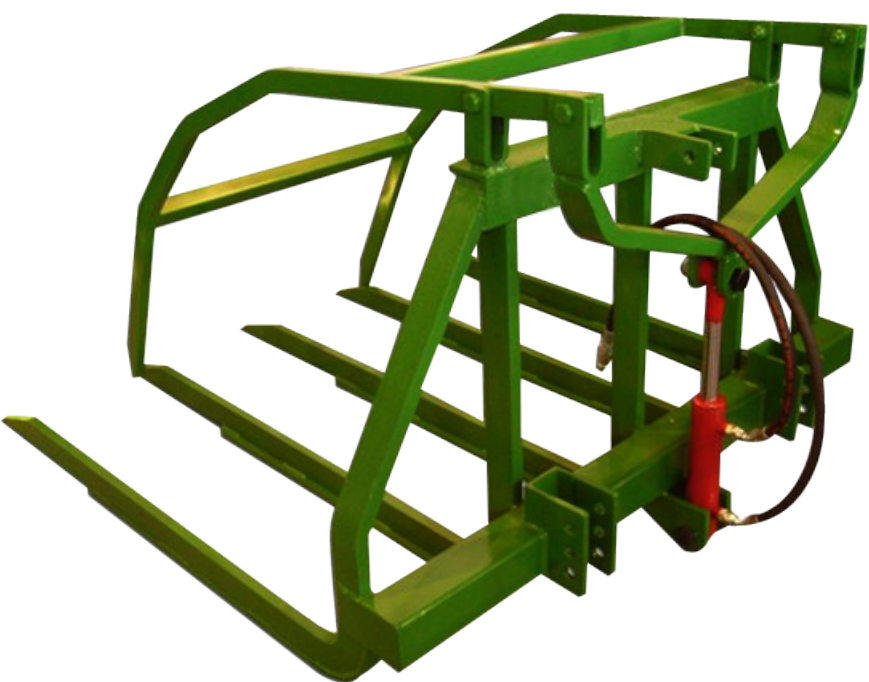

APEROS TRACTOR

APEROS TRACTOR

Diseño Desenredo gráfico
desenredo.grafico@gmail.com

2 · Blasco Motor S. L. Telfno. 96 661 52 44 - Fax. 96 545 53 91

ÍNDICE

- 04** Pala trasera reforzada
- 04** Sacaleñas
- 05** Cultivador
- 06** Cultivador brazos flexibles
- 06** Subsoladores
- 07** Trejillas
- 07** Trejillas despedregadoras
- 08** Caballonadora
- 08** Arrancador de patatas

PALA TRASERA REFORZADA

Palas traseras reforzadas con chapa de 5 mm, totalmente soldadas.

Disponible con bolquete manual o hidráulico.

Opción disparo hidráulico
150€ + IVA= 182€

MODELO	ZM100R	ZM130R	ZM150R
DIMENSIONES	100x90x50 cm	130x90x50 cm	150x90x50 cm
PRECIO	495€ + IVA = 599€	651€ + IVA = 788€	630€ + IVA = 762€

SACALEÑAS

Palas traseras reforzadas con chapa de 5 mm, totalmente soldadas.

Disponible con bolquete manual o hidráulico.

Opción cierre hidráulico
150€ + IVA= 177€

MODELO	ZM130 5P	ZM150 5P
PUAS	60x25 mm	60x25 mm
PRECIO	560€ + IVA = 678€	700€ + IVA = 847€

CULTIVADOR

Cultivadores fijos tipo reforzado.
Fabricados con acero F114.
Disponibles en 5, 7 y 9 brazos

- Opción tabla trasera con púas**
100€ + IVA= 121€
- Opción pasatiras mecánico**
397€ + IVA= 480€
- Opción pasatiras hidráulico**
1.315€ + IVA= 1.591€