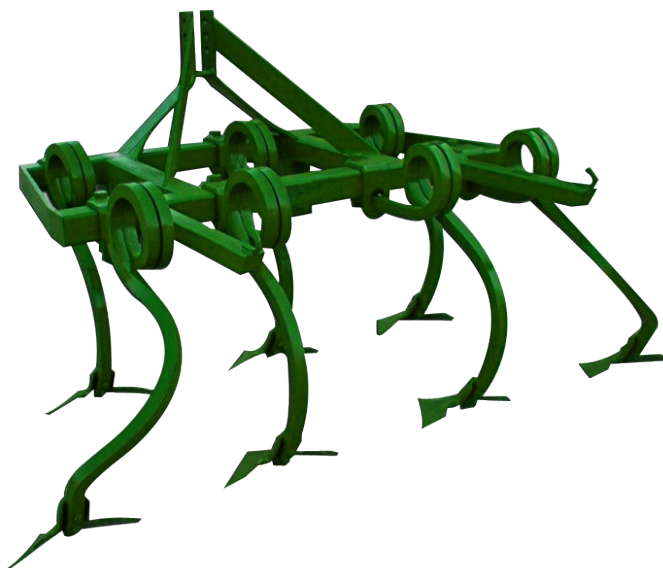

Opción pasatiras hidráulico o mecánico

MODELO	ZM5R	ZM7R	ZM9R
BRAZO	60x25 mm	60x25 mm	60x25 mm
PRECIO	475€ + IVA = 575€	715€ + IVA = 865€	825€ + IVA = 998€

CULTIVADOR

Cultivadores fijos ideales para
minitractores y pequeños
tractores articulados.

Fabricados con acero F114.
Disponibles en 5 y 7 brazos.

- Opción tabla trasera con púas**
100€ + IVA= 118€

Opción tabla trasera con púas

MODELO	ZM5P	ZM7P
BRAZO	50x20 mm	50x25 mm
PRECIO	400€ + IVA = 484€	625€ + IVA = 756€

CULTIVADORES BRAZOS FLEXIBLES

Cultivadores con brazos *Ronsone* flexibles para trabajos en terrenos con piedras.

Disponibles en 5, 7, 9 y 11 brazos

MODELO	ZM5M	ZM7M	ZM9M	ZM11M
BRAZO	20x20 mm	25x25 mm	25x25 mm	27x27 mm
PRECIO	440€ + IVA = 532€	690€ + IVA = 835€	860 + IVA = 1.041€	1.210€ + IVA = 1.464€

SUBSOLADORES

Subsoladores con brazos regulables en altura.

Serie reforzada para tractores de media y alta potencia.

MODELO	ZM3SUB	ZM5SUB
BRAZOS	140x30 mm	180x30 mm
PRECIO	1.070€ + IVA = 1.295€	1.721€ + IVA = 2.082€