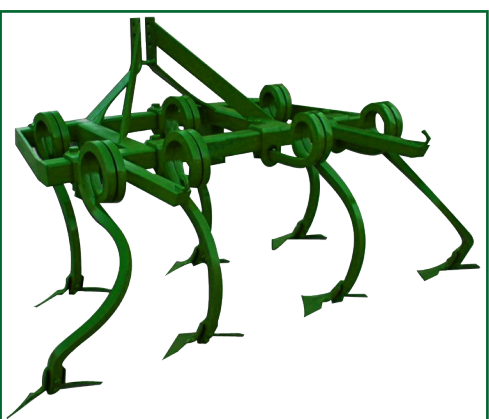

APEROS TRACTOR

APEROS TRACTOR

Diseño Desenredo gráfico
desenredo.grafico@gmail.com

2 · Blasco Motor S. L. Telfno. 96 661 52 44 - Fax. 96 545 53 91

ÍNDICE

- 04** Pala trasera reforzada
- 04** Sacaleñas
- 05** Cultivador
- 06** Cultivador brazos flexibles
- 06** Subsoladores
- 07** Trejillas
- 07** Trejillas despedregadoras
- 08** Caballonadora
- 08** Arrancador de patatas

PALA TRASERA REFORZADA

Palas traseras reforzadas con chapa de 5 mm, totalmente soldadas.

Disponible con bolquete manual o hidráulico.

Opción disparo hidráulico
150€ + IVA= 182€

MODELO	ZM100R	ZM130R	ZM150R
DIMENSIONES	100x90x50 cm	130x90x50 cm	150x90x50 cm
PRECIO	495€ + IVA = 599€	651€ + IVA = 788€	630€ + IVA = 762€

SACALEÑAS

Palas traseras reforzadas con chapa de 5 mm, totalmente soldadas.

Disponible con bolquete manual o hidráulico.

Opción cierre hidráulico
150€ + IVA= 177€

MODELO	ZM130 5P	ZM150 5P
PUAS	60x25 mm	60x25 mm
PRECIO	560€ + IVA = 678€	700€ + IVA = 847€

CULTIVADORES BRAZOS FLEXIBLES

Cultivadores con brazos *Ronsone* flexibles para trabajos en terrenos con piedras.

Disponibles en 5, 7, 9 y 11 brazos

MODELO	ZM5M	ZM7M	ZM9M	ZM11M
BRAZO	20x20 mm	25x25 mm	25x25 mm	27x27 mm
PRECIO	440€ + IVA = 532€	690€ + IVA = 835€	860 + IVA = 1.041€	1.210€ + IVA = 1.464€