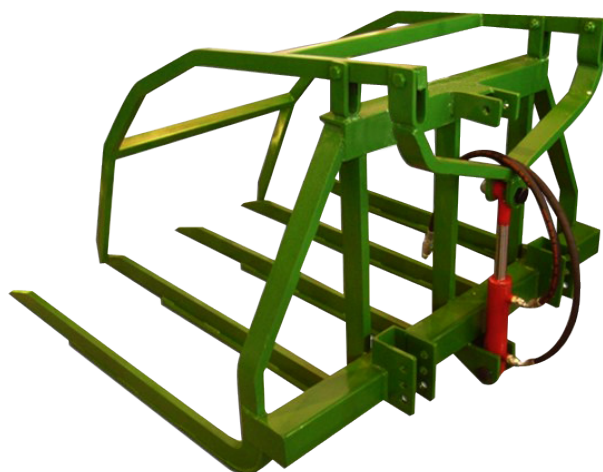

PALA TRASERA REFORZADA

Palas traseras reforzadas con chapa de 5 mm, totalmente soldadas.

Disponible con bolquete manual o hidráulico.

Opción disparo hidráulico
150€ + IVA= 182€

MODELO	ZM100R	ZM130R	ZM150R
DIMENSIONES	100x90x50 cm	130x90x50 cm	150x90x50 cm
PRECIO	495€ + IVA = 599€	651€ + IVA = 788€	630€ + IVA = 762€

SACALEÑAS

Palas traseras reforzadas con chapa de 5 mm, totalmente soldadas.

Disponible con bolquete manual o hidráulico.

Opción cierre hidráulico
150€ + IVA= 177€

MODELO	ZM130 5P	ZM150 5P
PUAS	60x25 mm	60x25 mm
PRECIO	560€ + IVA = 678€	700€ + IVA = 847€

CULTIVADOR

Cultivadores fijos tipo reforzado.
Fabricados con acero F114.
Disponibles en 5, 7 y 9 brazos

- Opción tabla trasera con púas**
100€ + IVA= 121€
- Opción pasatiras mecánico**
397€ + IVA= 480€
- Opción pasatiras hidráulico**
1.315€ + IVA= 1.591€

CULTIVADORES BRAZOS FLEXIBLES

Cultivadores con brazos *Ronsone* flexibles para trabajos en terrenos con piedras.

Disponibles en 5, 7, 9 y 11 brazos

MODELO	ZM5M	ZM7M	ZM9M	ZM11M
BRAZO	20x20 mm	25x25 mm	25x25 mm	27x27 mm
PRECIO	440€ + IVA = 532€	690€ + IVA = 835€	860 + IVA = 1.041€	1.210€ + IVA = 1.464€