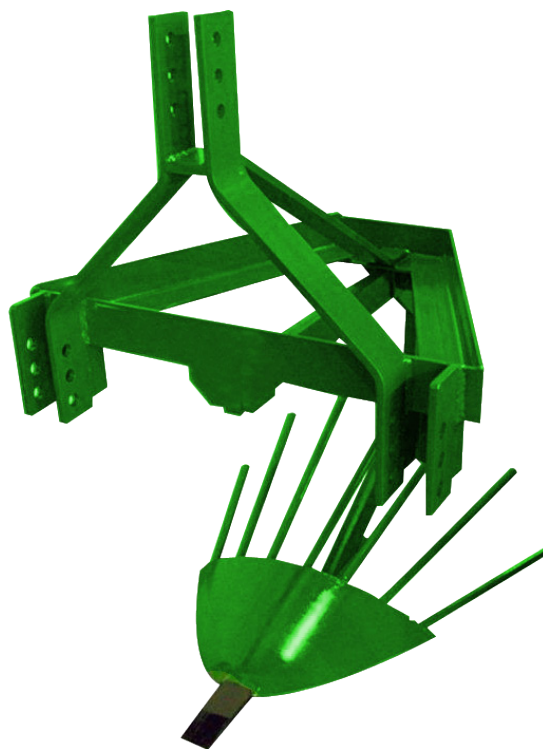

CULTIVADORES BRAZOS FLEXIBLES

Cultivadores con brazos *Ronsone* flexibles para trabajos en terrenos con piedras.

Disponibles en 5, 7, 9 y 11 brazos

MODELO	ZM5M	ZM7M	ZM9M	ZM11M
BRAZO	20x20 mm	25x25 mm	25x25 mm	27x27 mm
PRECIO	440€ + IVA = 532€	690€ + IVA = 835€	860 + IVA = 1.041€	1.210€ + IVA = 1.464€

TREJILLAS DESPEDREGADORAS

Trejillas sacapiedras reforzadas fabricadas con púas traseras.

MODELO	ZMD140	ZMD180	ZMD200
ANCHO	140 cm	180 cm	200 cm
PRECIO	640€ + IVA = 775€	1.067€ + IVA = 1.291€	1.140€ + IVA = 1.379€

CABALLONADORA

Disponemos de dos tipos de caballonadoras, una para minitractores y pequeños articulados y otra para tractores de media potencia.

MODELO	SERIE LIGERA	SERIE PESADA
	ZML	ZMP
PRECIO	435€ + IVA = 526€	500€ + IVA = 605€

ARRANCADOR DE PATATAS

Arrancadores de patatas tipo ligero para tractores de 12cv. a 30cv. y modelo pesado para tractores de 30cv. en adelante.

MODELO	SERIE LIGERA	SERIE PESADA
	ZMAL	ZMAP
PRECIO	415€ + IVA = 502€	460€ + IVA = 481€