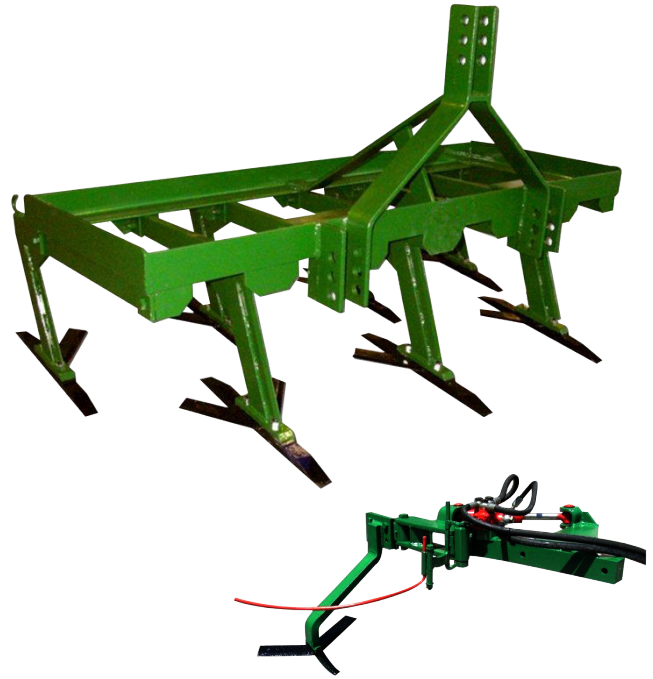

PALA TRASERA REFORZADA

Palas traseras reforzadas con chapa de 5 mm, totalmente soldadas.

Disponible con bolquete manual o hidráulico.

Opción disparo hidráulico
150€ + IVA= 182€

MODELO	ZM100R	ZM130R	ZM150R
DIMENSIONES	100x90x50 cm	130x90x50 cm	150x90x50 cm
PRECIO	495€ + IVA = 599€	651€ + IVA = 788€	630€ + IVA = 762€

SACALEÑAS

Palas traseras reforzadas con chapa de 5 mm, totalmente soldadas.

Disponible con bolquete manual o hidráulico.

Opción cierre hidráulico
150€ + IVA= 177€

MODELO	ZM130 5P	ZM150 5P
PUAS	60x25 mm	60x25 mm
PRECIO	560€ + IVA = 678€	700€ + IVA = 847€

CULTIVADOR

Cultivadores fijos tipo reforzado.
Fabricados con acero F114.
Disponibles en 5, 7 y 9 brazos

- Opción tabla trasera con púas**
100€ + IVA= 121€
- Opción pasatiras mecánico**
397€ + IVA= 480€
- Opción pasatiras hidráulico**
1.315€ + IVA= 1.591€

Opción pasatiras hidráulico o mecánico

MODELO	ZM5R	ZM7R	ZM9R
BRAZO	60x25 mm	60x25 mm	60x25 mm
PRECIO	475€ + IVA = 575€	715€ + IVA = 865€	825€ + IVA = 998€

CULTIVADOR

Cultivadores fijos ideales para
minitractores y pequeños
tractores articulados.