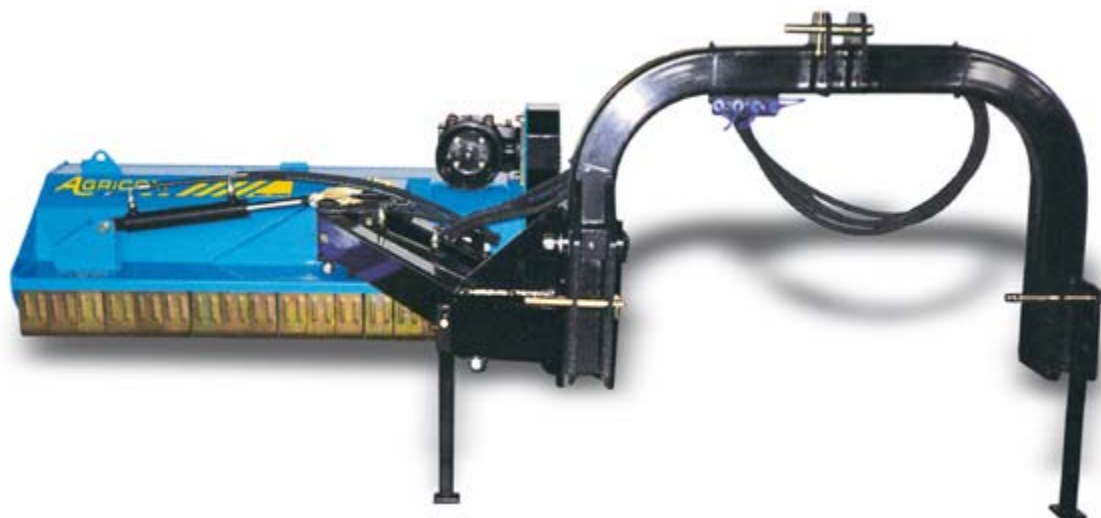

# DESBROZADORAS TRITURADORAS SERIE DESPLAZADA

## MODELO MINI BOAR

- Idónea para el corte de hierba, trituración de cañales, arbustos hasta Ø2÷4 cm sobre bordes de la vía pública, orillas y zanjas.
- Grupo multiplicador con rueda libre interna.
- Carrocería con doble estructura interna.
- Desplazamiento lateral hidráulico con articulación oscilante.
- Inclinación del cabezal hidráulico autonivelador.
- Rodillo regulable de 170 de diámetro.
- Capó trasero abrible con cierre metálico.
- Protecciones contra accidentes según normas CE.
- Bandas parapiedras.
- Articulación autoniveladora lado tractor.
- Protecciones contra accidentes según normas CE
- Junta cardanica.