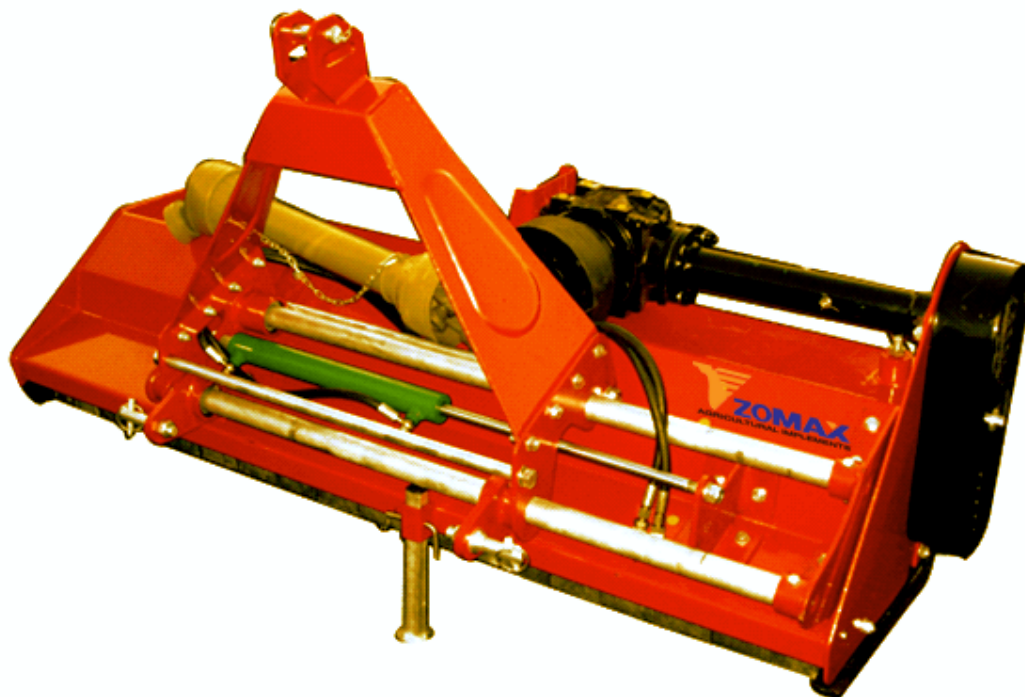

**TRITURADORA  
SERIE  
ZM FGCH**

MAQUINARIA AGRICOLA  
**BLASCO S.L.**

Trituradora especial para hierbas, sarmientos y ramas de hasta un máximo de 3 cm de grosor.

- Juego de patines laterales.
- Polea con tres correas.
- Desplazamiento hidráulico de serie.
- Transmisión cardan de serie.

**1.700€**

Precio sin IVA

MODELO	Ancho trabajo cm	Ancho total cm	HP/Kw	Martillos	Peso kg	PRECIO sin IVA
ZM FGCH165	165	175	40/50 - 30/37	28	365	<b>1.700€</b>

TODOS LOS ARTÍCULOS PRESENTADOS TIENEN GARANTÍA DE 2 AÑOS.